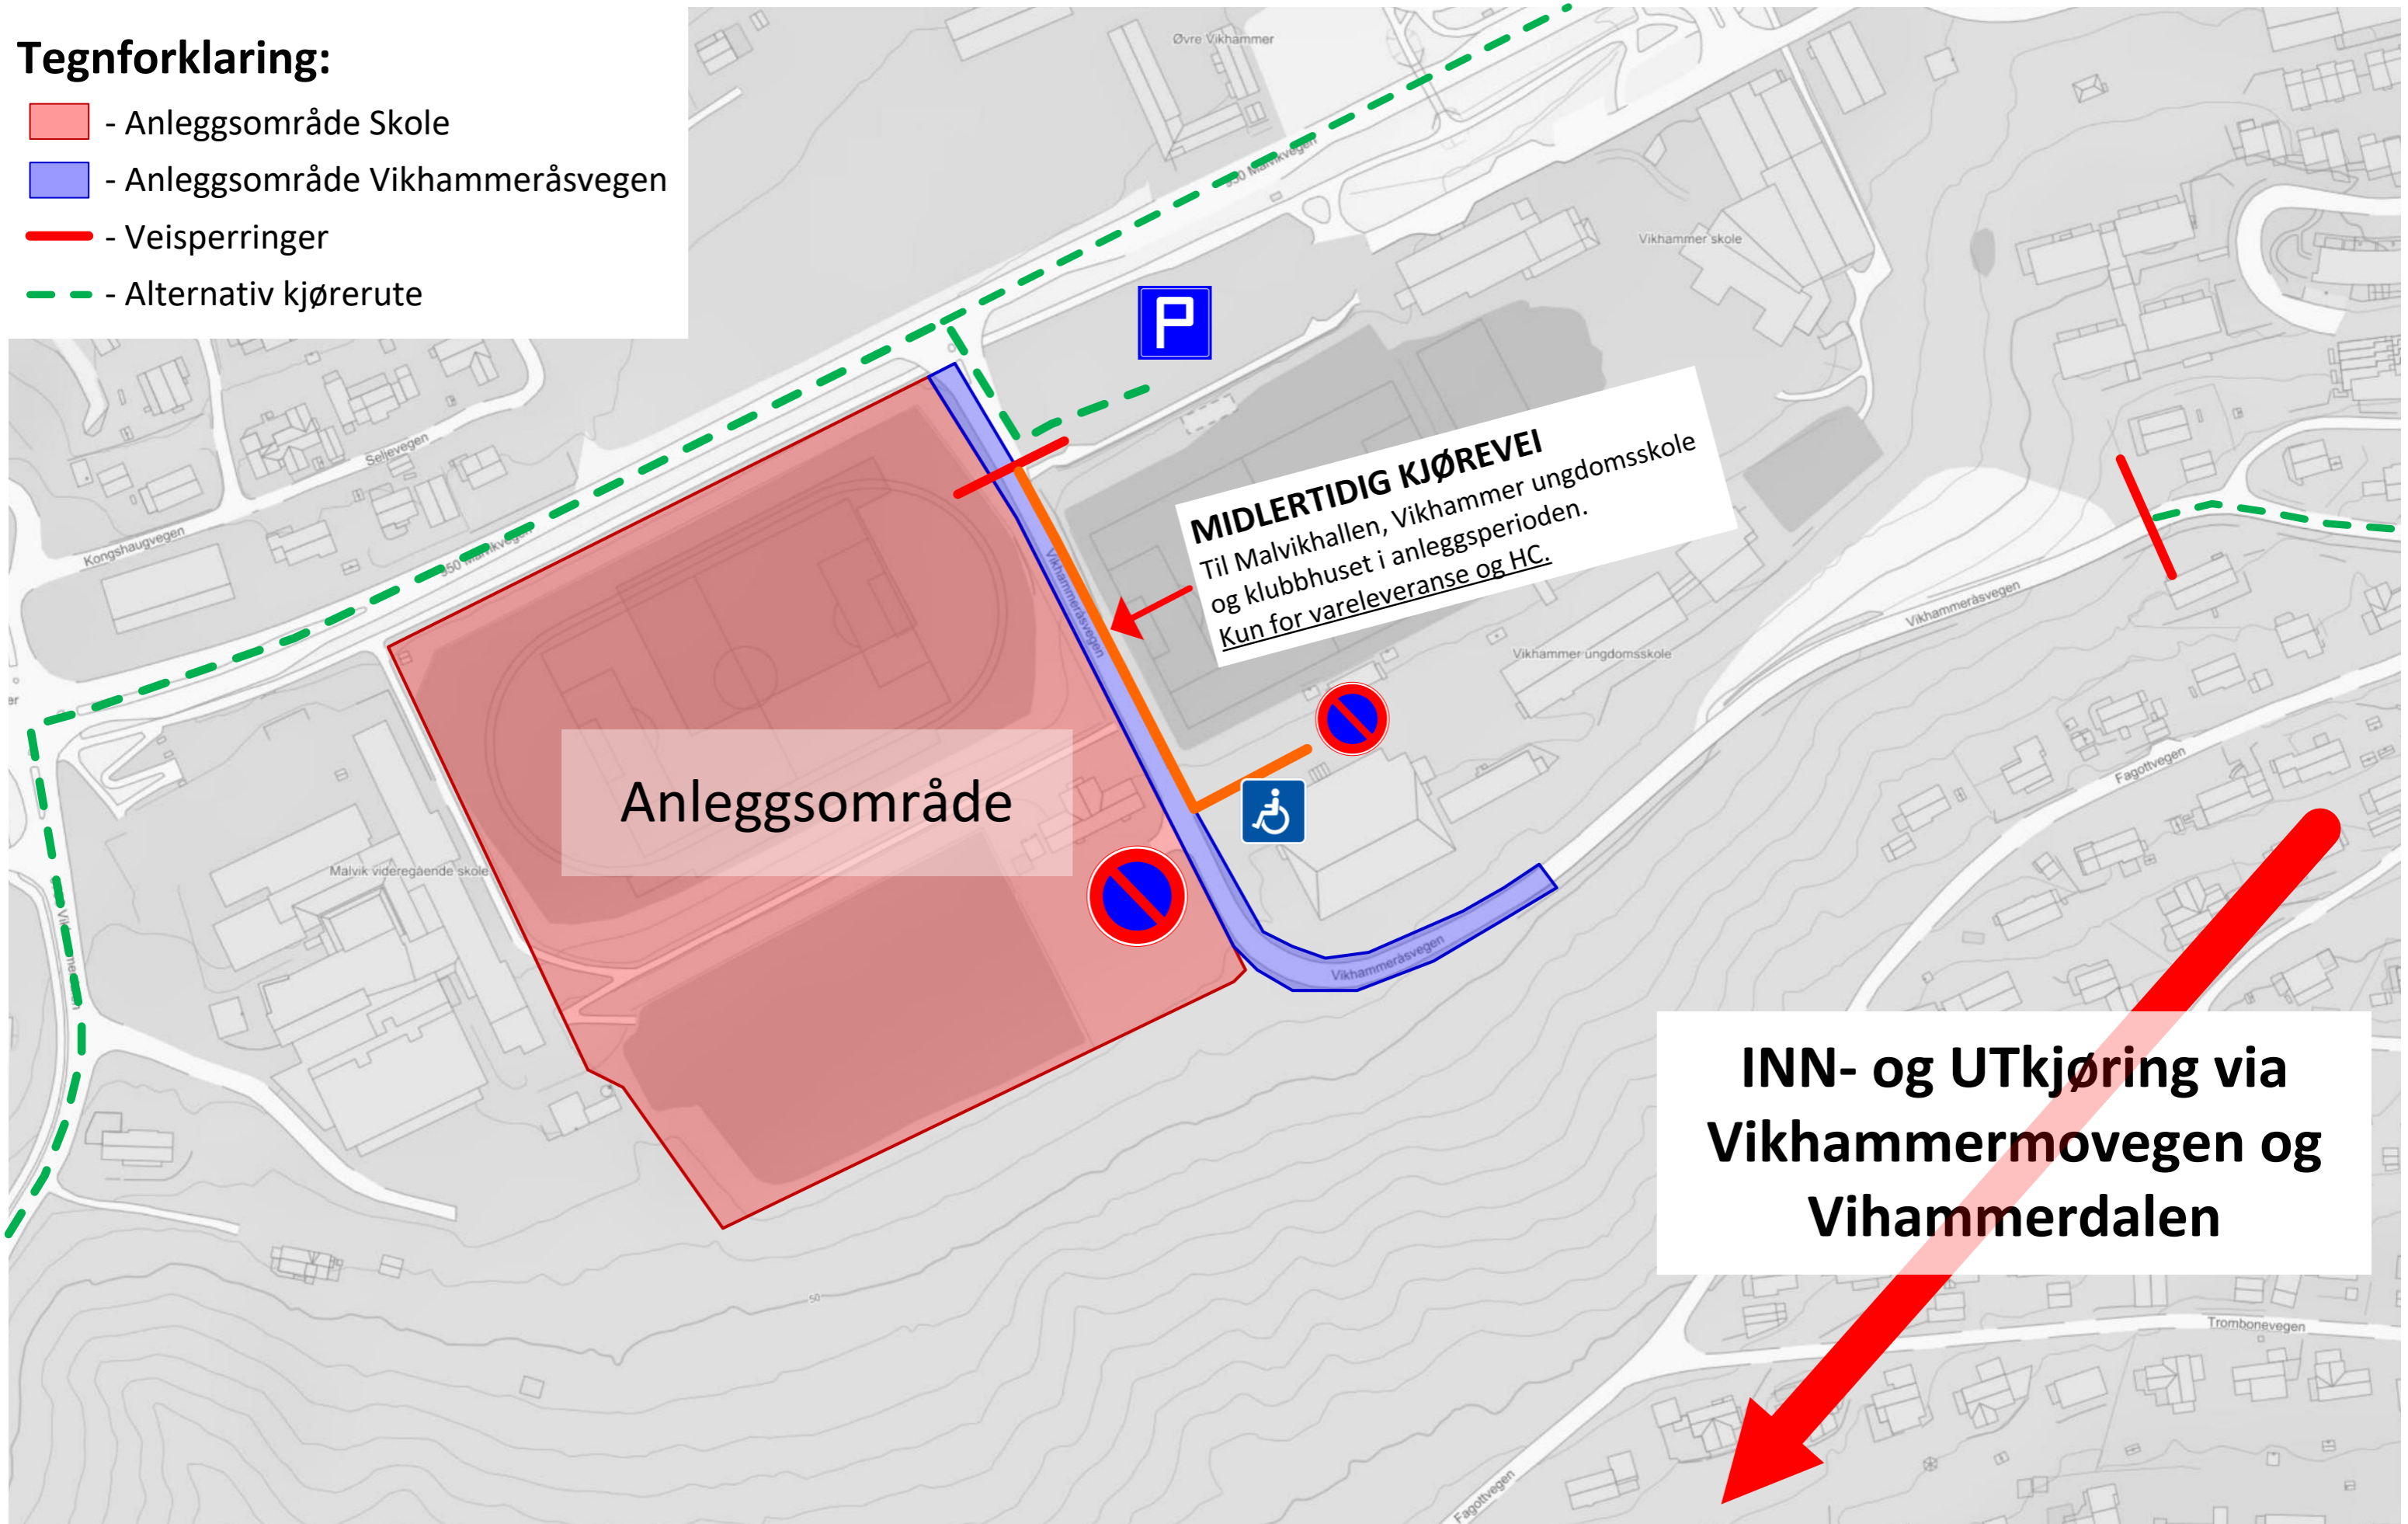

Biltrafikk – Trafikkomlegging Vikhammeråsvegen

Tegnforklaring:

-  - Anleggsområde Skole
-  - Anleggsområde Vikhammeråsvegen
-  - Veisperringer
-  - Alternativ kjørerute

Anleggsområde

MIDLERTIDIG KJØREVEI
Til Malvikhallen, Vikhammer ungdomsskole
og klubbhuset i anleggsperioden.
Kun for vareleveranse og HC.

**INN- og UTKjøring via
Vikhammermovegen og
Vihammerdalen**

Gang- og sykkeltrafikk – Trafikkomlegging Vikhammeråsvegen

Tegnforklaring:

-  - Anleggsområde Skole
-  - Anleggsområde Vikhammeråsvegen
-  - Sperringer for gang- og sykkeltrafikk
-  - Alternative gang- og sykkelruter