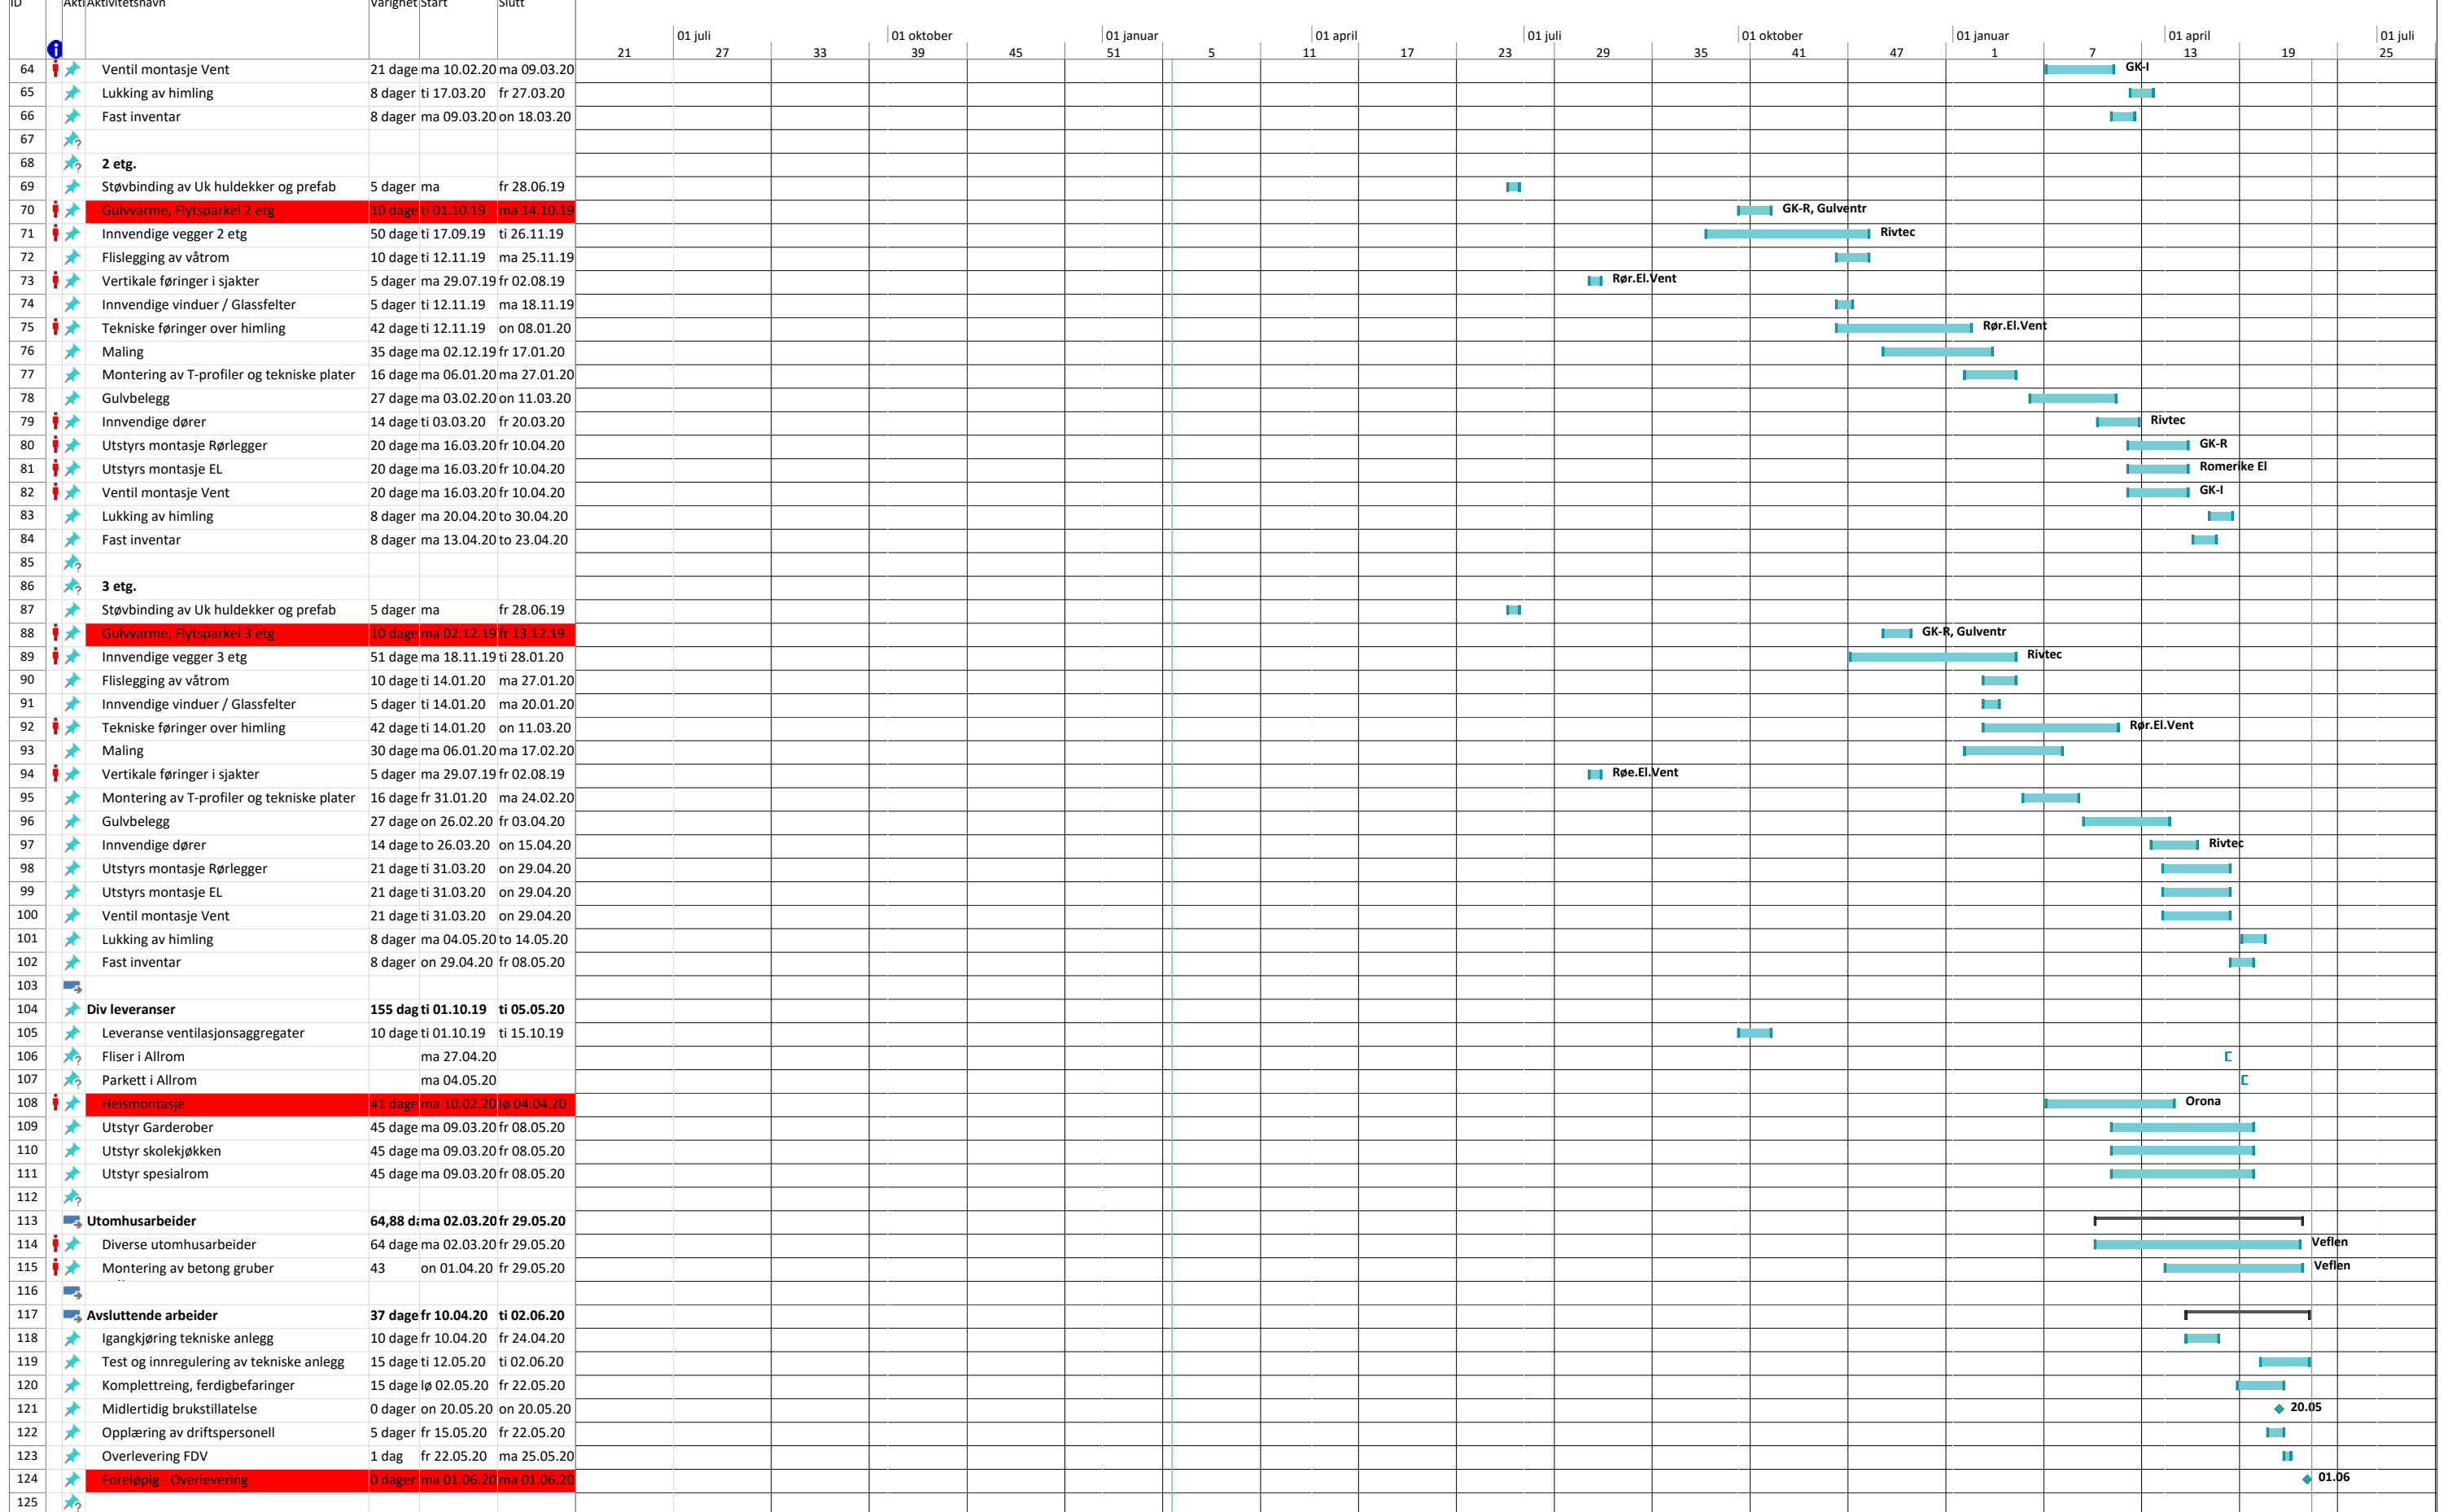

Prosjekt: Framdriftsplan ASK - Rev	Aktivitet	Sammenheng	Ekstern milepæl	Inaktivt sammenheng	Manuell sammenhengsfremheving	Bare slutt	Manuell fremdrift
	Deling	Prosjektsammenheng	Inaktiv aktivitet	Manuell aktivitet	Manuelt sammenheng	Tidsfrist	
	Milepæl	Eksterne aktiviteter	Inaktiv milepæl	Bare varighet	Bare start	Fremdrift	

Prosjekt: Framdriftsplan ASK - Rev	Aktivitet	Sammen drag	Ekstern milepæl	Inaktivt sammen drag	Manuell sammen drags frem heving	Bare slutt	Manuell frem drift
	Deling	Prosjektsammen drag	Inaktiv aktivitet	Manuell aktivitet	Manuelt sammen drag	Tidsfrist	Frem drift
	Milepæl	Eksterne aktiviteter	Inaktiv milepæl	Bare varighet	Bare start	Frem drift	Manuell frem drift